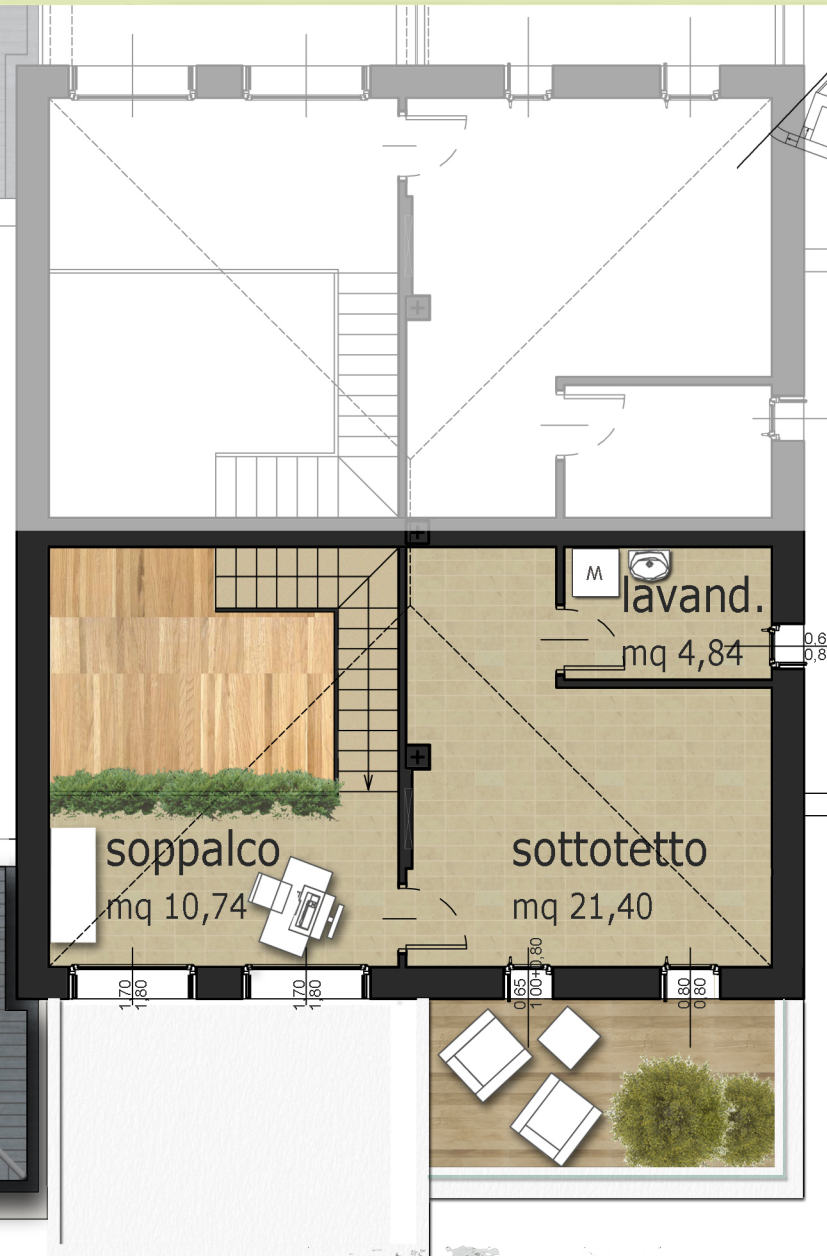

RESIDENZE CASINO DI MARORE

9a.
Sottotetto

L3 APPARTAMENTO
9a PIANO SECONDO e
SOTTOTETTO

Superficie Commerciale mq 152,74

Un'iniziativa

IMPRESA EDILE CASINO DI MARORE S.R.L.