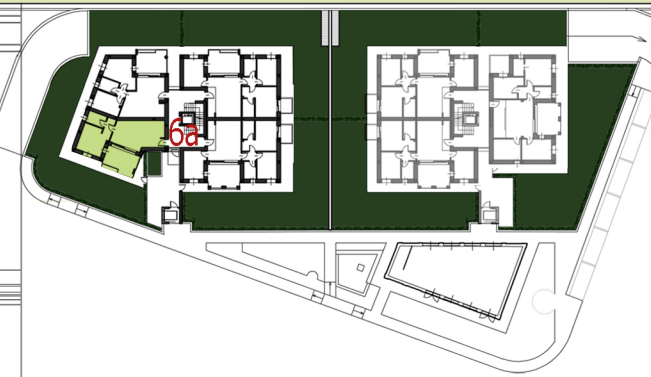

RESIDENZE CASINO DI MARORE

L3 APPARTAMENTO
6a PIANO PRIMO

Superficie Commerciale mq 69,60

Un'iniziativa

IMPRESA EDILE CASINO DI MARORE S.R.L.