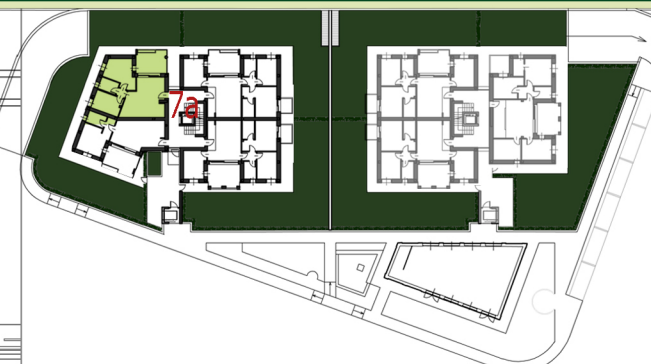

# RESIDENZE CASINO DI MARORE

7a

**L3 APPARTAMENTO**  
**7a PIANO PRIMO**

Superficie Commerciale mq 80,36

Un'iniziativa

IMPRESA EDILE CASINO DI MARORE S.R.L.

IMPRESA  
**CHIARI**  
NULLO & C. s.a.s.