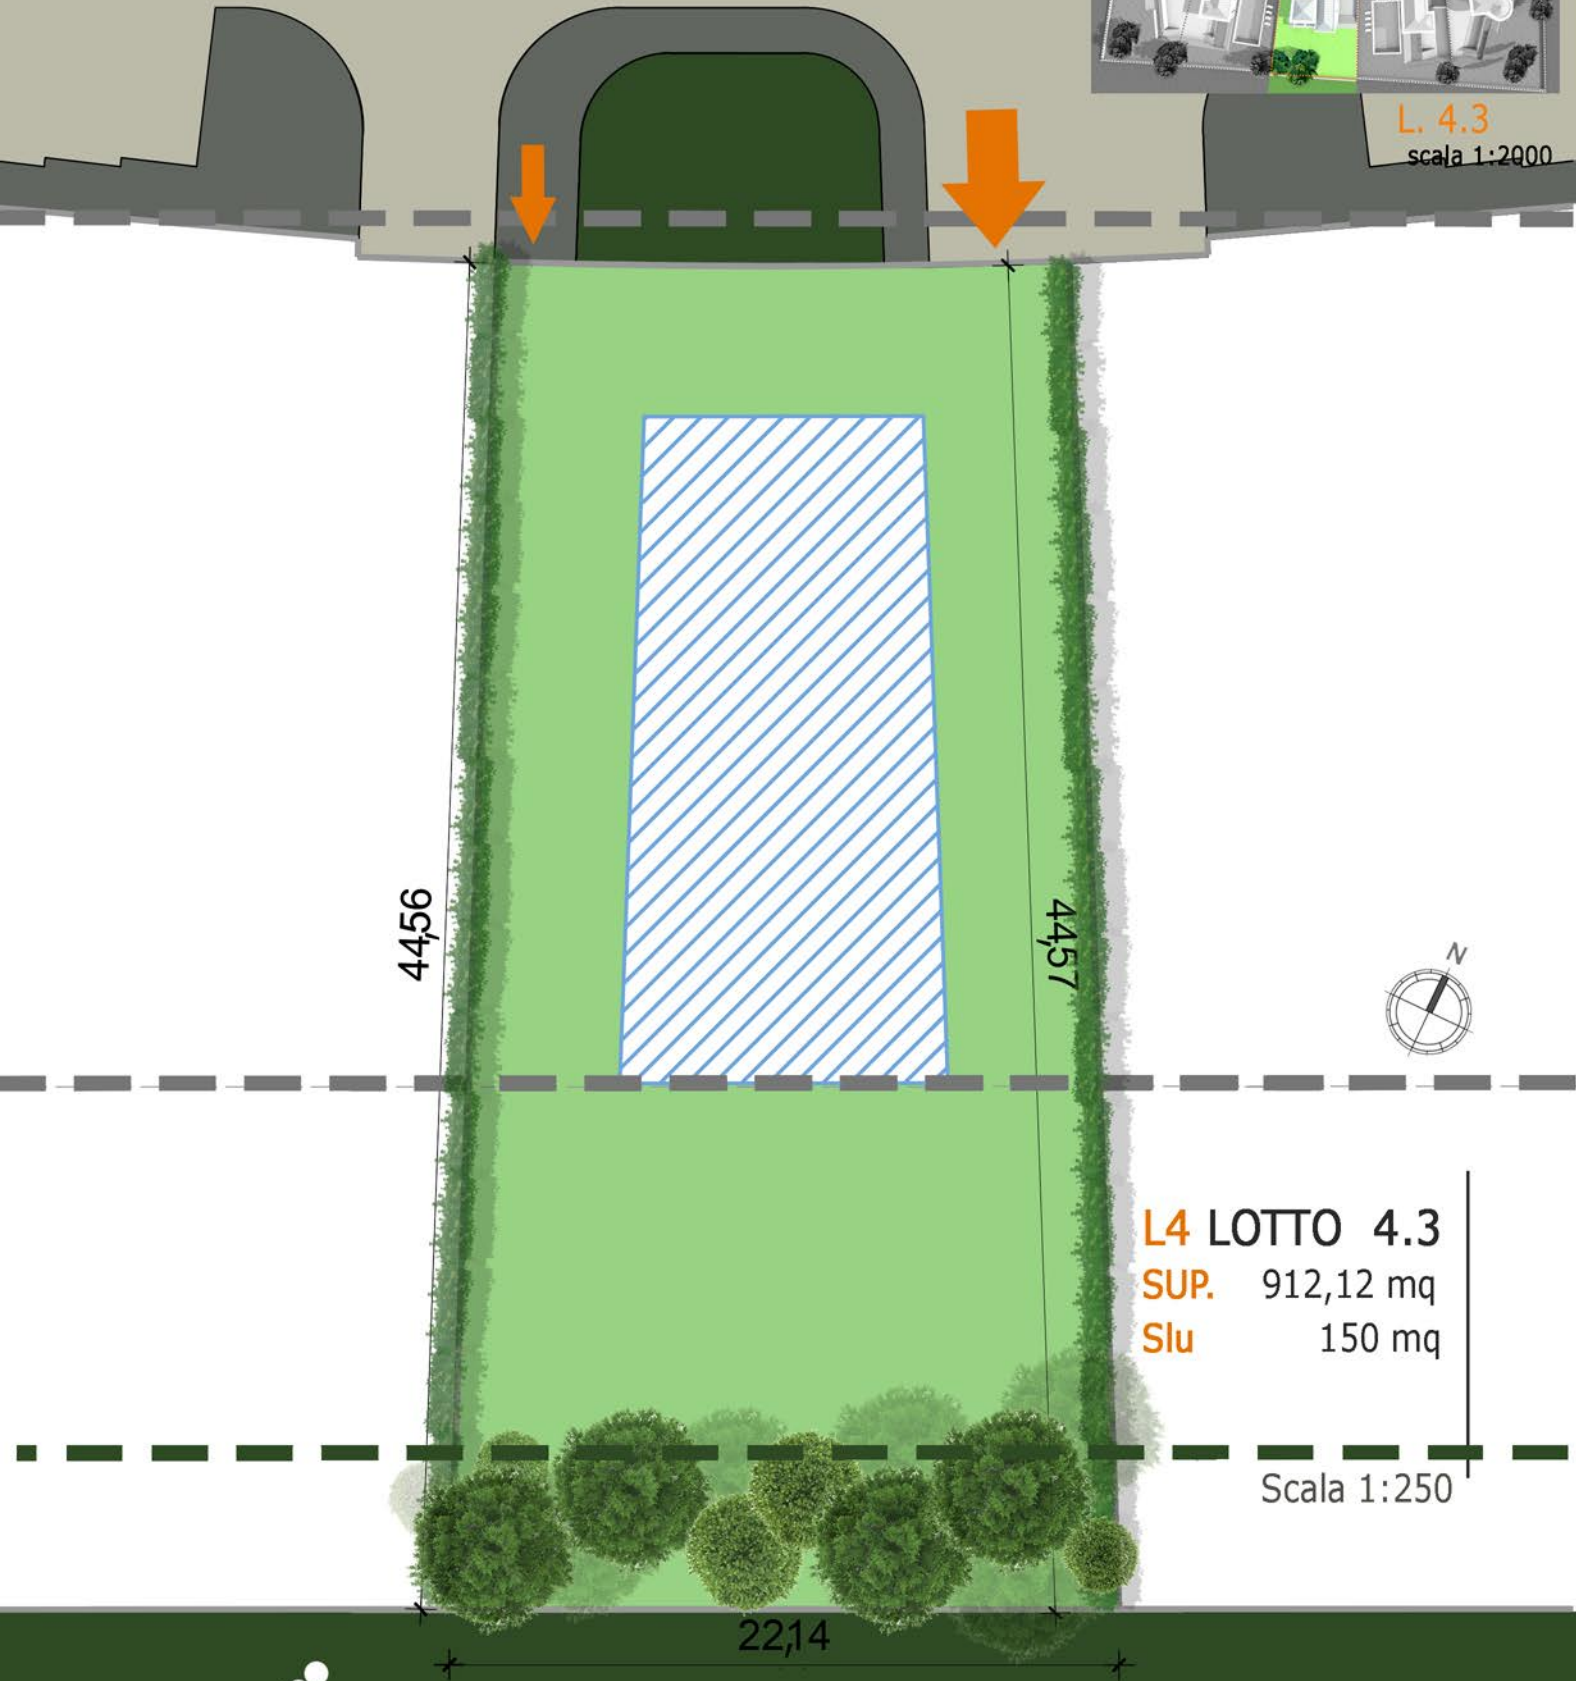

RESIDENZE CASINO DI MARORE

Lotti per ville monofamiliari o bifamiliari

L. 4.3
scala 1:2000

Un'iniziativa