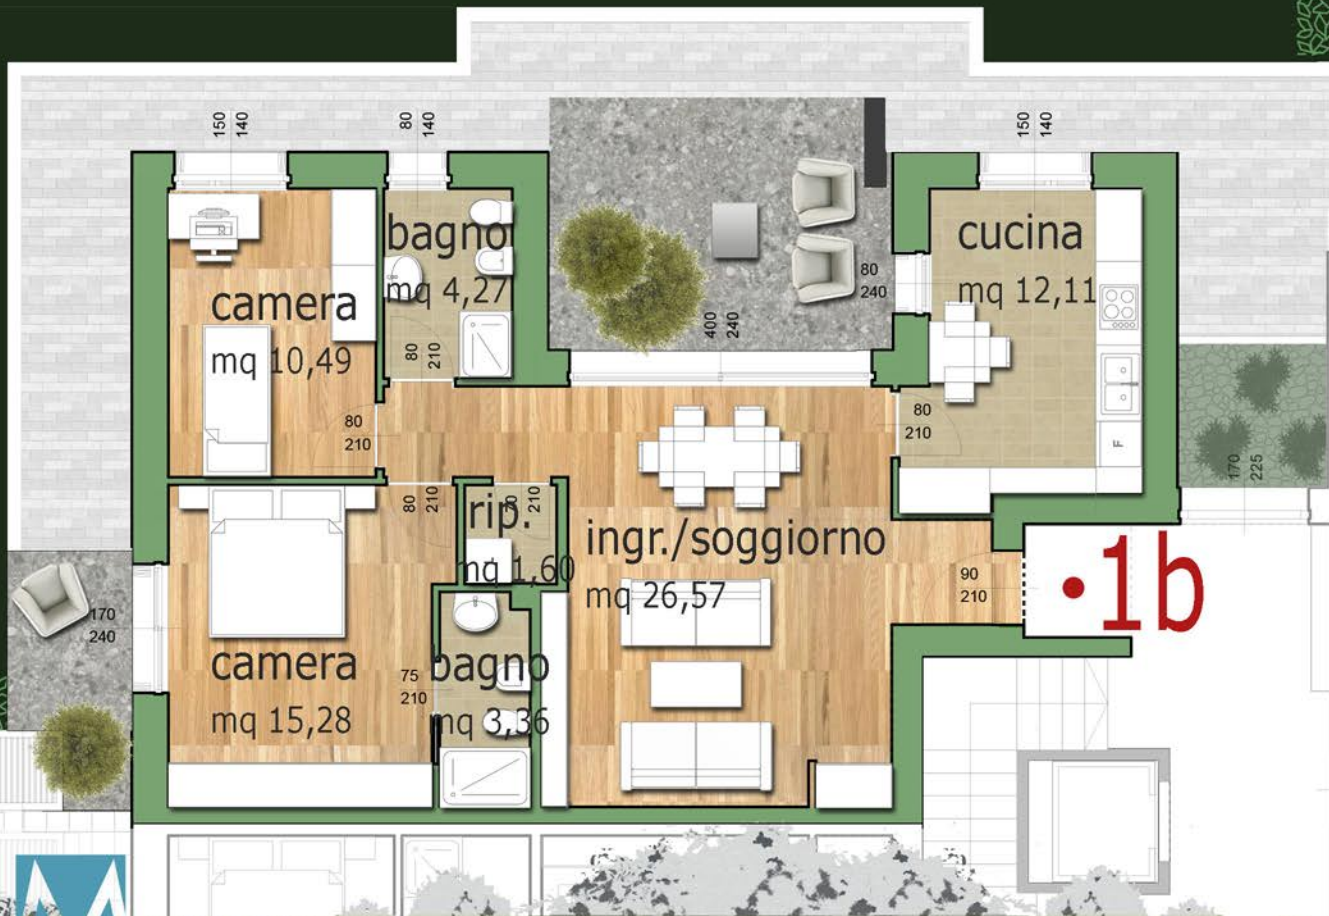

RESIDENZE CASINO DI MARORE

L3 APPARTAMENTO
1b PIANO TERRA

Sup. Comm.le mq 109,40
Area esterna mq 215,05