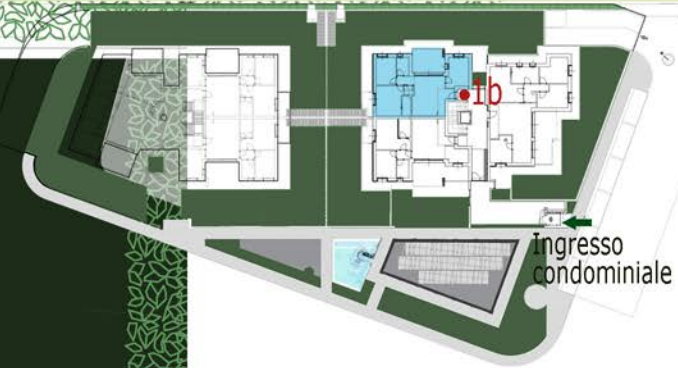

RESIDENZE CASINO DI MARORE

L3 APPARTAMENTO
1b PIANO TERRA

Sup. Comm.le mq 109,40
Area esterna mq 215,05