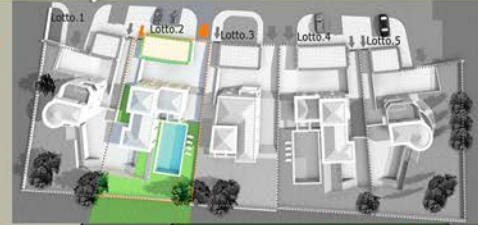

RESIDENZE CASINO DI MARORE

Lotti per ville monofamiliari o bifamiliari

L. 4.2
scala 1:2000

L4 LOTTO 4.2
SUP. 1057,38 mq
Slu 150 mq

Un'iniziativa

IMPRESA EDILE CASINO DI MARORE S.R.L.

IMPRESA
CHIARI
NULLO & C. s.a.s.