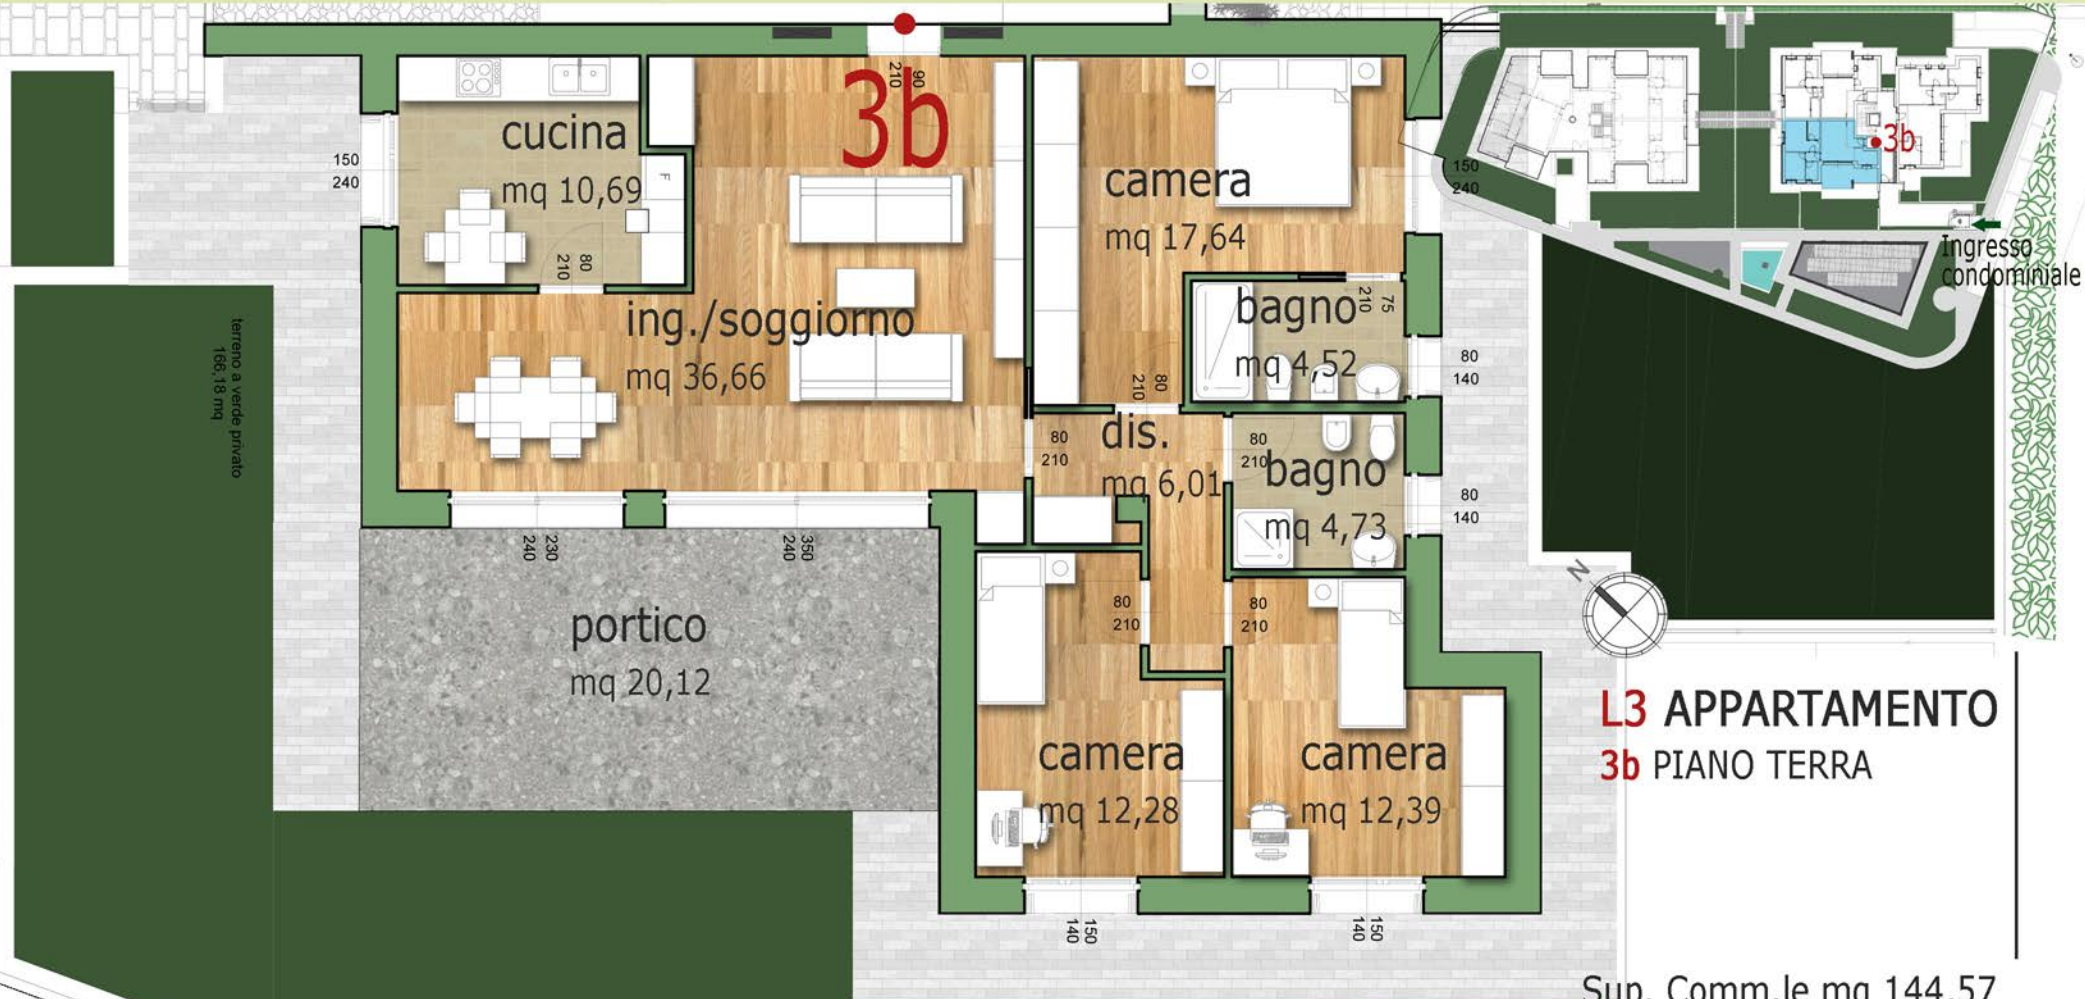

RESIDENZE CASINO DI MARORE

L3 APPARTAMENTO 3b PIANO TERRA

Sup. Comm.le mq 144,57
Area esterna mq 237,70

Un'iniziativa

IMPRESA EDILE CASINO DI MARORE S.R.L.