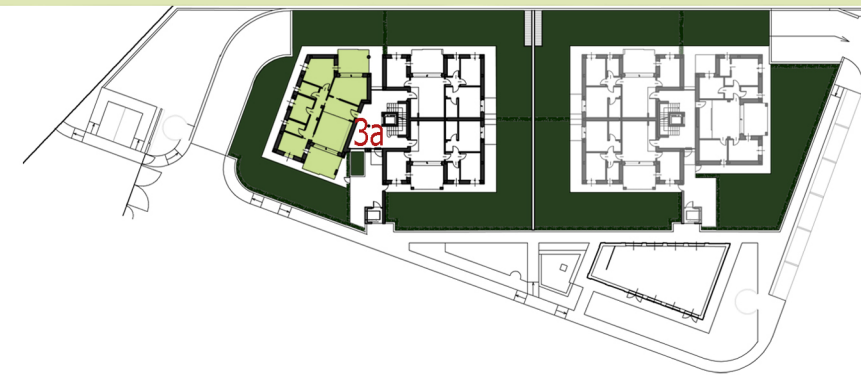

RESIDENZE CASINO DI MARORE

L3 APPARTAMENTO
3a PIANO TERRA

Superficie Commerciale mq 136,00
Area esterna mq 272,50