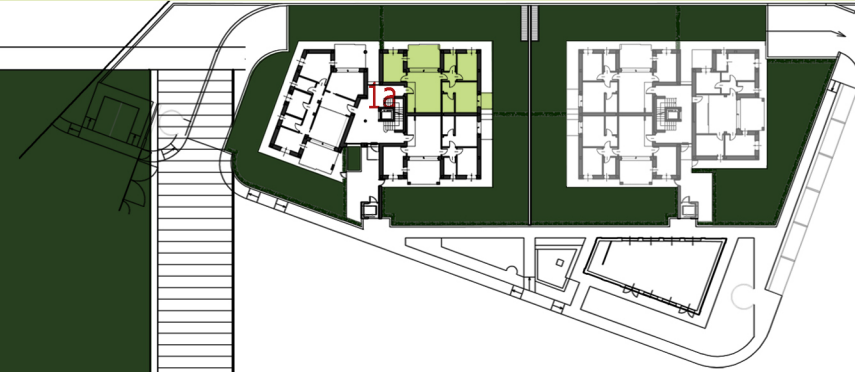

RESIDENZE CASINO DI MARORE

L3 APPARTAMENTO
1a PIANO TERRA

Superficie Commerciale mq 105,33
Area esterna mq 193,50

Un'iniziativa

IMPRESA EDILE CASINO DI MARORE S.R.L.