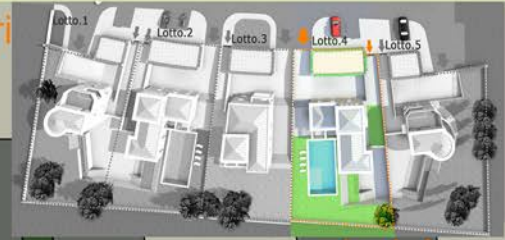

RESIDENZE CASINO DI MARORE

Lotti per ville monofamiliari o bifamiliari

L. 4.4
scala 1:2000

4457

4474

L4 LOTTO 4.4
SUP. 1060,61 mq
Slu 150 mq

Scala 1:250

2521