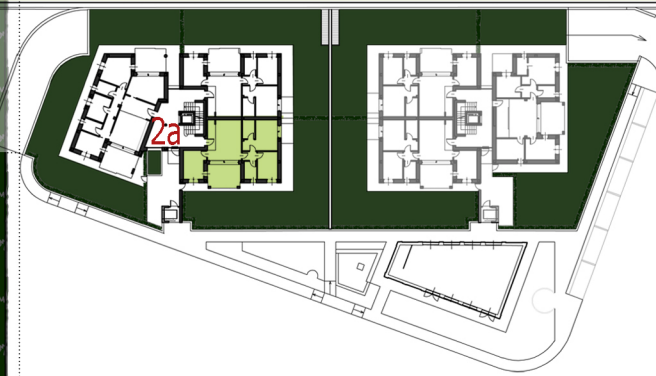

RESIDENZE CASINO DI MARORE

L3 APPARTAMENTO
2a PIANO TERRA

Superficie Commerciale mq 105,33
Area esterna mq 183,00

Un'iniziativa

IMPRESA EDILE CASINO DI MARORE S.R.L.