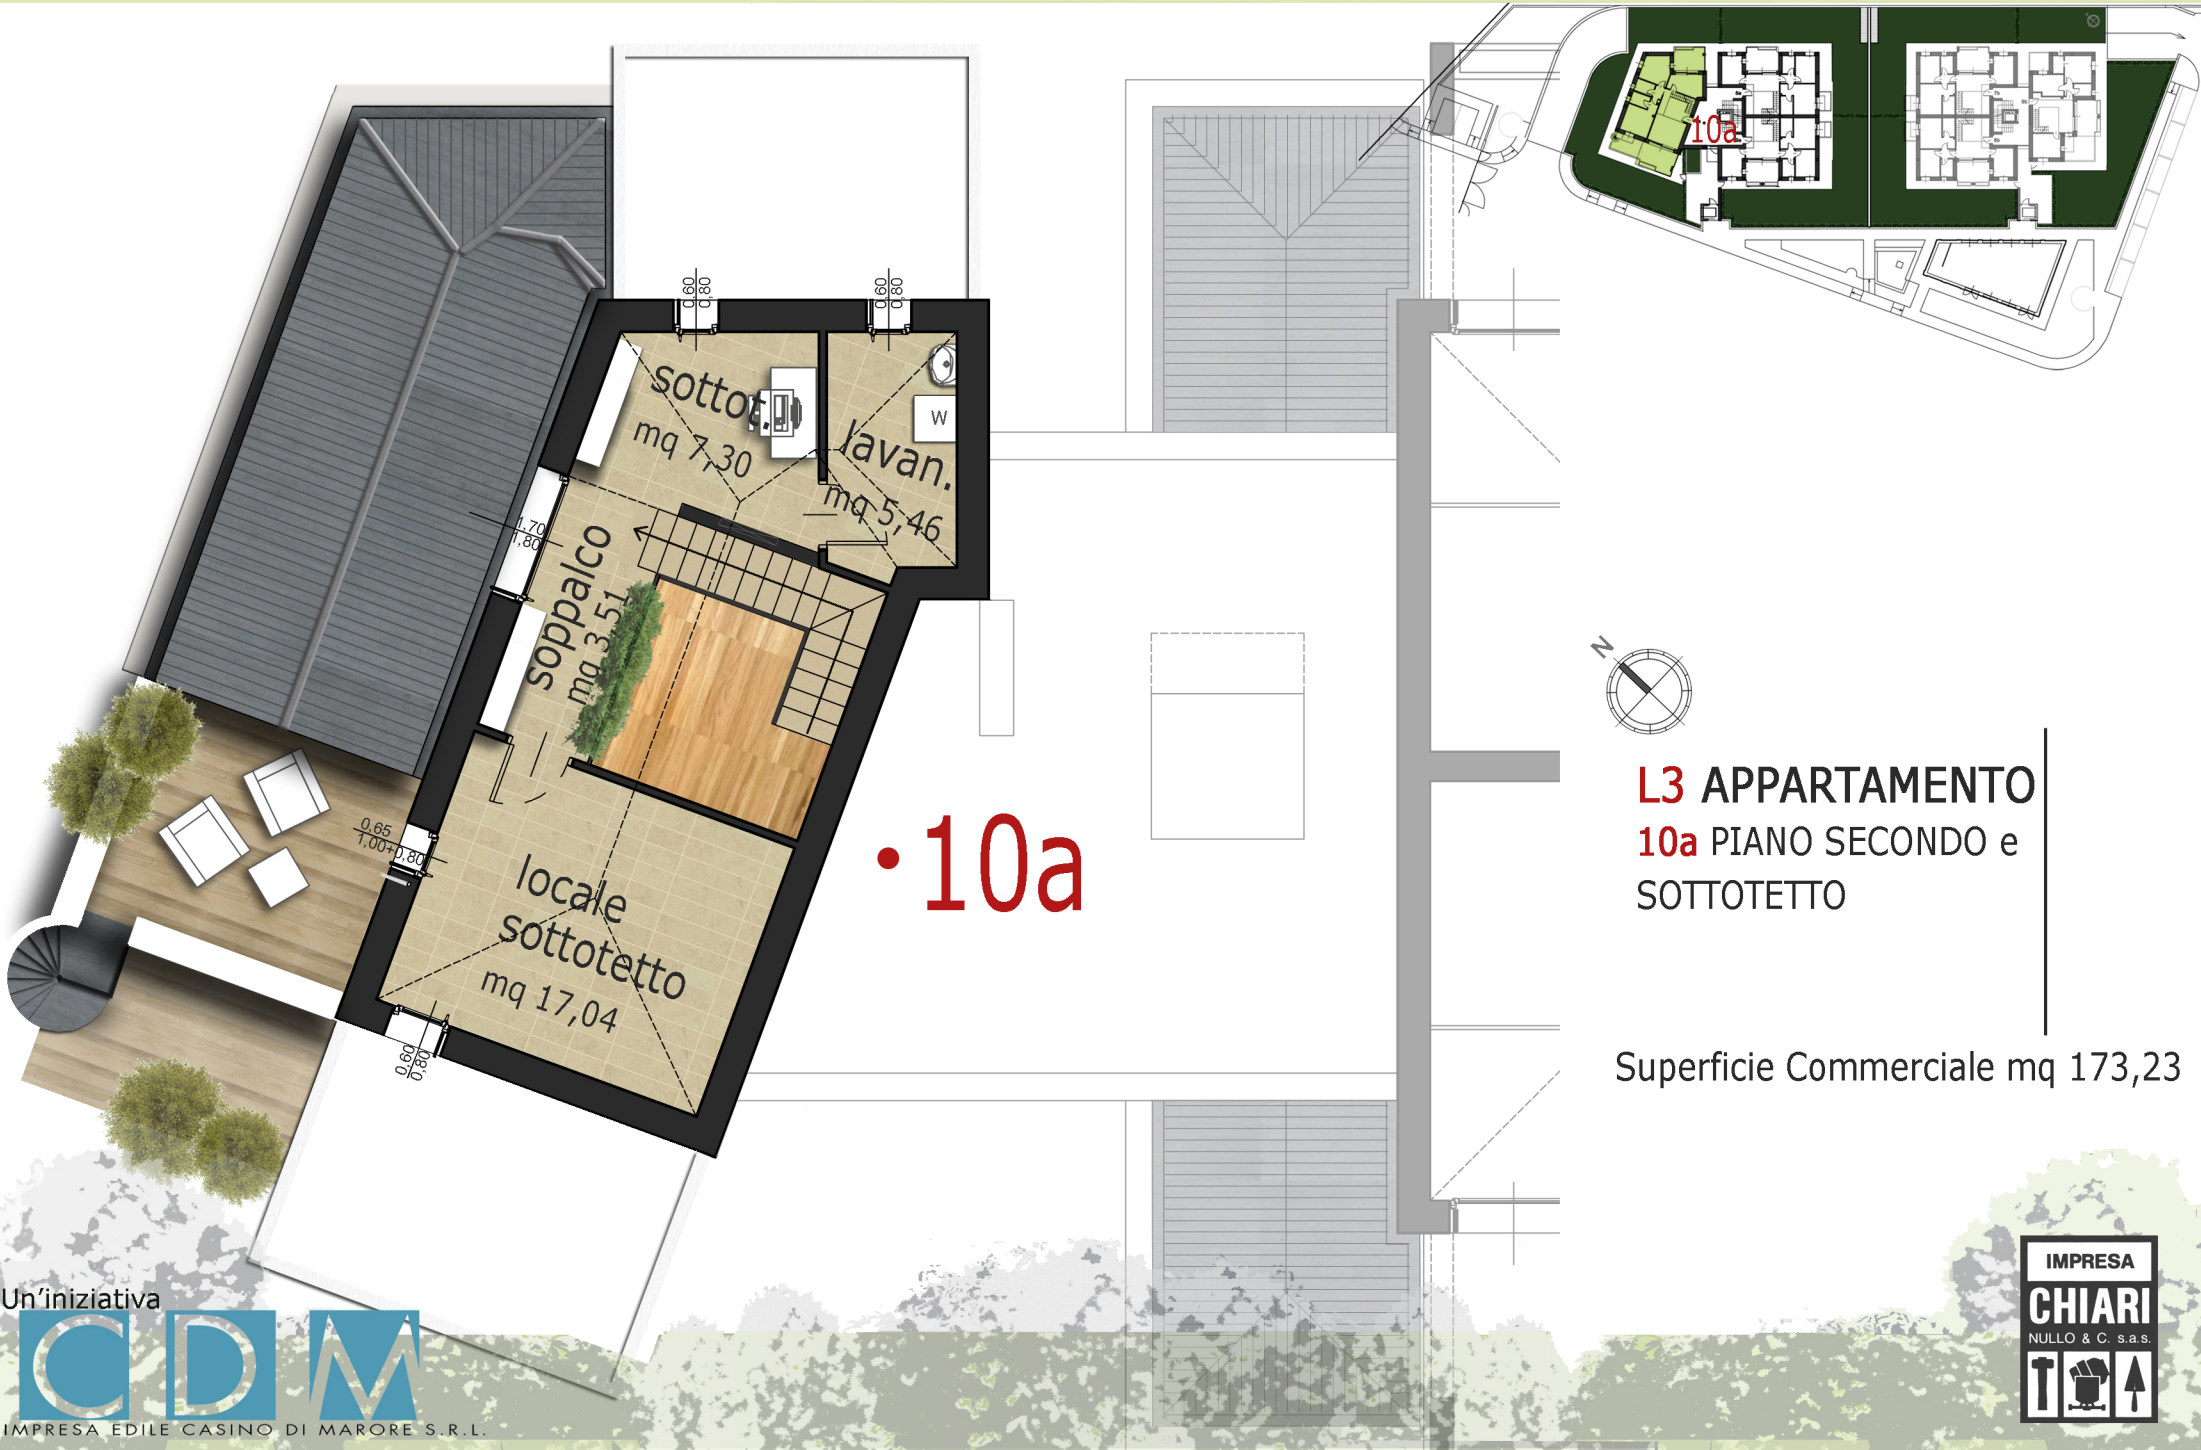

# RESIDENZE CASINO DI MARORE

**L3 APPARTAMENTO**  
**10a** PIANO SECONDO e  
SOTTOTETTO

Superficie Commerciale mq 173,23

Un'iniziativa

IMPRESA EDILE CASINO DI MARORE S.R.L.