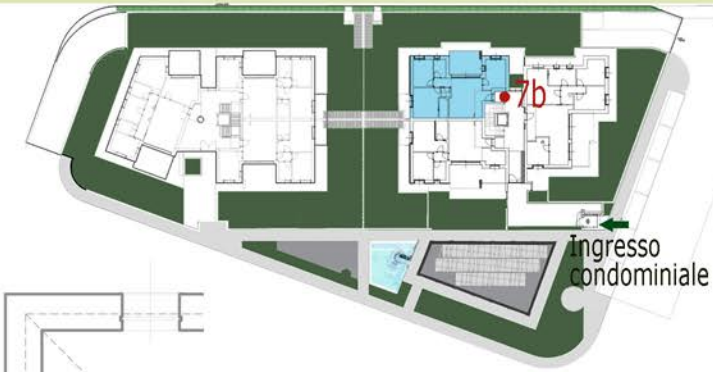

RESIDENZE CASINO DI MARORE

L3 APPARTAMENTO
7b PIANO SECONDO
E SOTTOTETTO

Sup. Comm.le mq 155,95

Un'iniziativa

IMPRESA EDILE CASINO DI MARORE S.R.L.