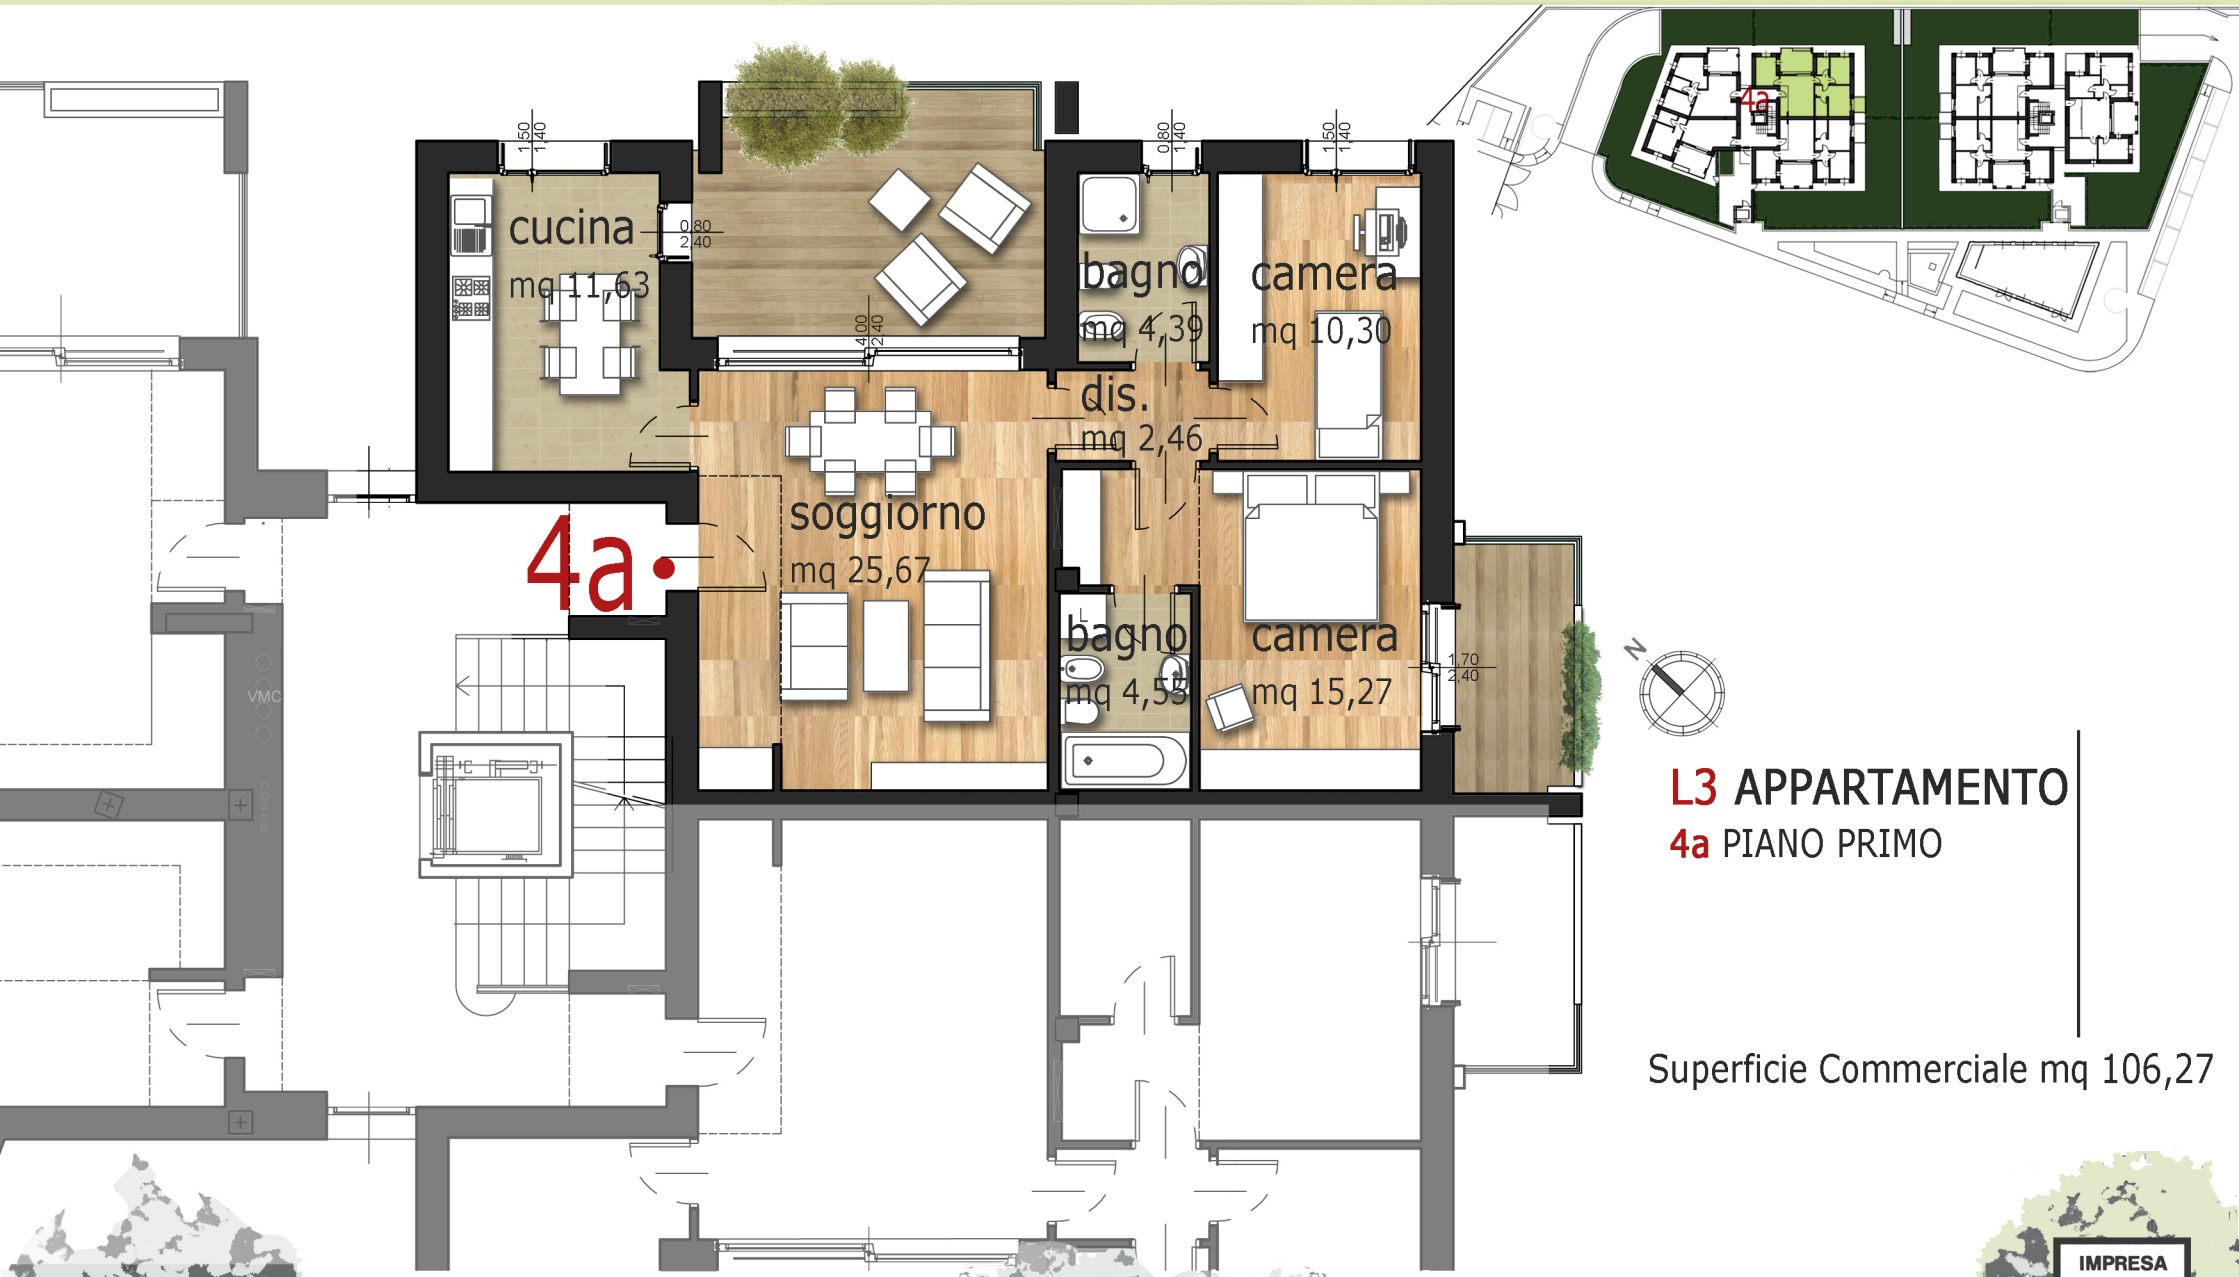

# RESIDENZE CASINO DI MARORE

**L3 APPARTAMENTO**  
**4a PIANO PRIMO**

Superficie Commerciale mq 106,27

Un'iniziativa

IMPRESA EDILE CASINO DI MARORE S.R.L.